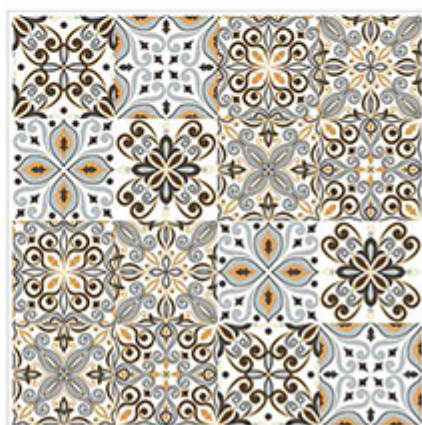

MOROCON-015-HL

MOROCON-017-HL

MOROCON-015-D

MOROCON-017-D

MOROCON-06-HL

MOROCON-023-HL

MOROCON-033-HL

MOROCON-034-HL

MOROCON-049-HL

MOROCON-045

7008 ELITE WHITE

7009 ELITE GOLD

GLAZED
PORCELAIN
TILES
60x60cm

Series

RUSTIC

Surface